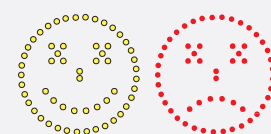

Funció somriure