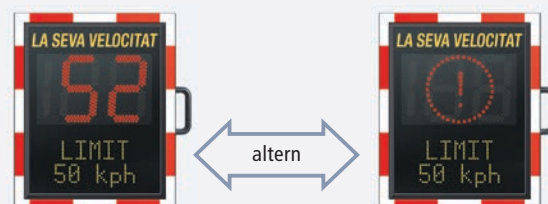

Detalls:

Funció de límit de velocitat, si s'excedeix el límit.