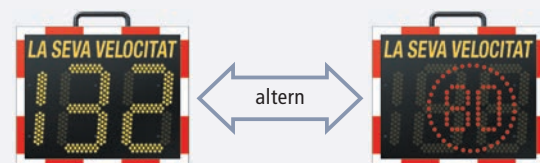

Detalls:

Funció de límit de velocitat, si s'excedeix el límit.

Funció somriure