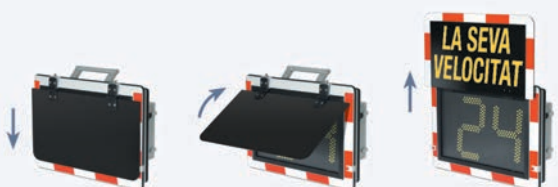

Pantalla frontal abatible per a un fàcil transport i mesura en mode invisible.