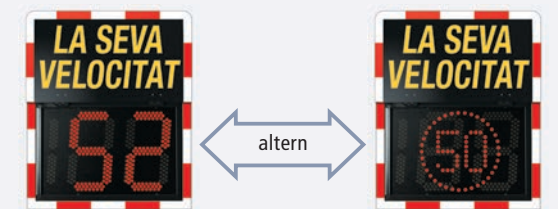

Detalls:

Funció de límit de velocitat, si s'excedeix el límit.