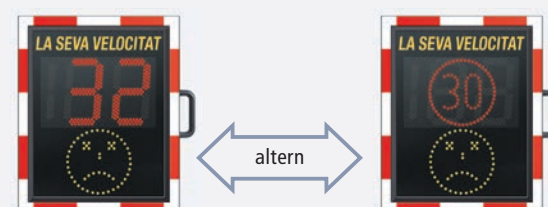

Detalls:

Funció de límit de velocitat, si s'excedeix el límit.