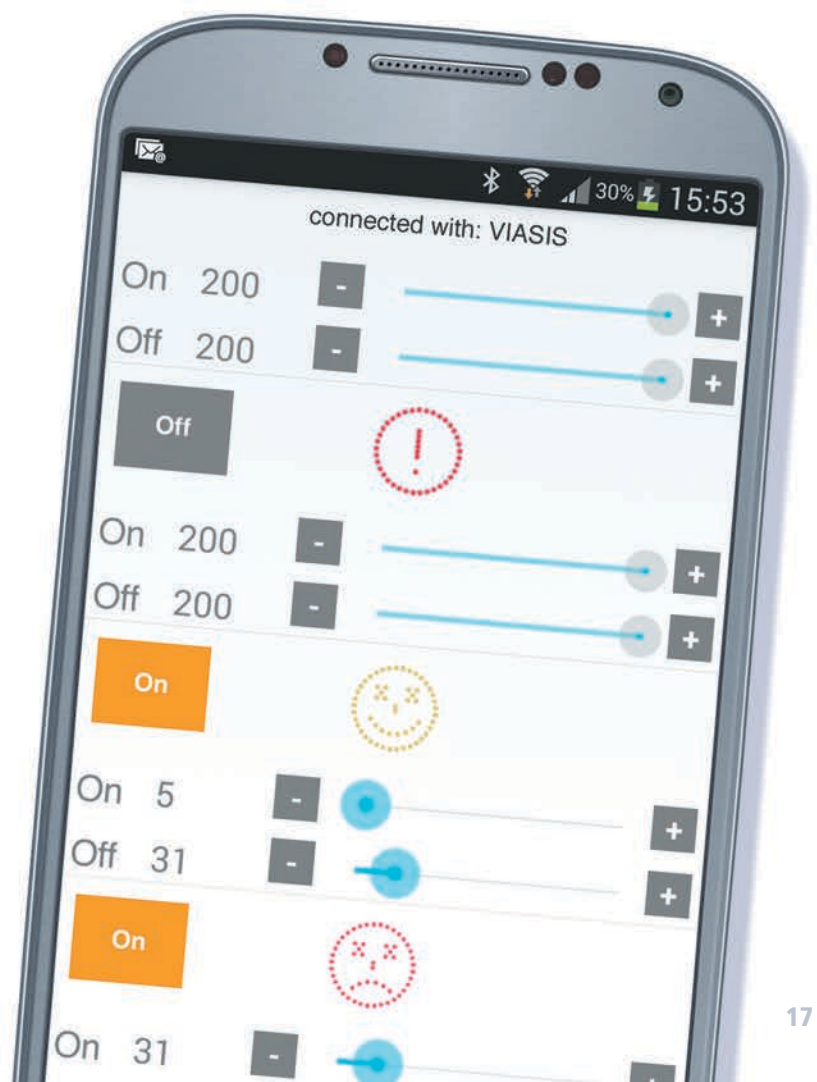

viaapp... L'aplicació Via app permet mobilitat!

Vol fer canvis de configuració in-situ al Viasis MINI, COMPACT 3000, PLUS SMILE, PLUS o llegir-hi les dades? Cap problema! Només cal instal·lar l'aplicació al seu smartphone Android o tablet i connectar-se a través de Bluetooth amb el Viasis. Tots els ajustaments es poden fer amb un clic.

Només ha d'instal·lar l'aplicació i ja té el nostre programari!

* Disponible exclusivament a Via Traffic Controlling.