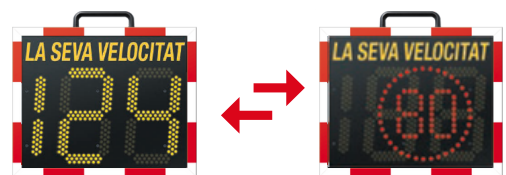

Viasis Compact

Dimensions: 63,4 x 54,4 x 18,2 cm

El model Compact té una pantalla gran que és visible des d'una llarga distància. Té la funció de límit de velocitat integrat i permet comparar entre la velocitat detectada i la obligatòria de la via.

Emmagatzema les dades, els LEDs canvien de color i també té la funció somriure.

Bluetooth

Emmagatzematge de dades

Funció somriure

Canvi de color del LED

Especificacions tècniques

- Si s'excedeix del límit establert, s'alterna la velocitat a la que es circula i la fixada com a límit.
- Paràmetres ajustables per a la visualització o no, de la velocitat mínima i màxima indicada, el canvi del color del LED, el parpelleig dels dígit, el límit de velocitat i la funció somriure.
- Diferents configuracions en funció de l'hora i el dia (5 jocs de paràmetres).
- Canvi de color LED si s'excedeix el límit de velocitat.
- Temporitzador d'horari per l'estalvi d'energia.
- Mesurament bidireccional regulable.
- Indicador del nivell de bateria.
- Pantalla de 3 dígit LED d'alt rendiment i amb adaptació automàtica de la lluminositat (alçada dels dígit 30 cm).
- Pantalla de protecció amb excel·lent visibilitat fins i tot sota la llum solar intensa.
- Velocitat mostrada al panell de 1-199 kph/mph i punt decimal 1,0-19,9 kph/mph (opcionalment).
- Interfície USB per a descàrrega de dades, canvi de paràmetres o l'actualització del firmware (opcional).
- Opció de transferència de dades i configuració del dispositiu mitjançant una plataforma online.

Detalls

Funció límit de velocitat en excedir-se aquest

Funció somriure i enfadament